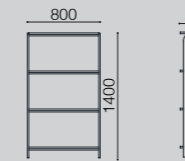

### REAL TABLE

DESCRIPTION / table  
 MATERIAL / eco board, steel  
 DIMENSIONS / L1600 X D800 X H750  
 COLOR /

### REAL SHELF 400

DESCRIPTION / shelf  
 MATERIAL / eco board, steel  
 DIMENSIONS / L1400 X D400 X H1400  
 COLOR /

### REAL SHELF 800

DESCRIPTION / shelf  
 MATERIAL / eco board, steel  
 DIMENSIONS / L800 X D400 X H1400  
 COLOR /

### REAL STOOL

DESCRIPTION / stool  
 MATERIAL / eco board, steel  
 DIMENSIONS / L400 X D400 X H450  
 COLOR /