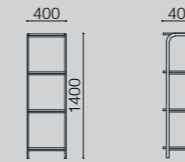

### REAL TABLE

DESCRIPTION / table  
 MATERIAL / eco board, steel  
 DIMENSIONS / L1600 X D800 X H750  
 COLOR /

### REAL SHELF 400

DESCRIPTION / shelf  
 MATERIAL / eco board, steel  
 DIMENSIONS / L1400 X D400 X H1400  
 COLOR /

### REAL SHELF 800

DESCRIPTION / shelf  
 MATERIAL / eco board, steel  
 DIMENSIONS / L800 X D400 X H1400  
 COLOR /

### REAL STOOL

DESCRIPTION / stool  
 MATERIAL / eco board, steel  
 DIMENSIONS / L400 X D400 X H450  
 COLOR /